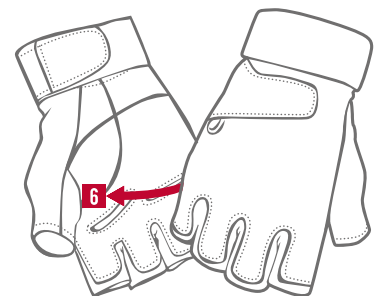

Tabella Taglie Sizes Chart

MISURE

SIZES

Le misure indicate in questa tabella hanno il solo scopo di fornire una linea guida. Ogni modello è studiato per vestire diversamente e per sfruttare le caratteristiche intrinseche dei materiali con cui è stato realizzato.

Sizes indicated in this chart have to be considered only as guidelines. Each model was designed to fit differently to take advantage of the inherent characteristics of the materials used.

MEN

	XS	S	M	L	XL	2XL	3XL	4XL
1 TORACE/CHEST	77-82	83-88	89-94	95-100	101-106	107-112	113-118	119-124
2 LUNG.BRACCIO/ARM LENGHT	73-75,5	76,5-78	79-80,5	81,5-83	84-85,5	86,5-88	89-94	95-100
3 VITA/WAIST	67-72	73-78	79-84	85-90	91-96	97-102	103-108	109-114
4 FIANCO/FLANK	79-84	85-90	91-96	97-102	103-108	109-114	115-120	121-126
5 INTERNO GAMBA/INSEAM	72-77	78-79	80-81	82-83	84-85	86-87	88-93	94-99

WOMEN RACE FIT

	XS	S	M	L	XL	2XL	3XL
1 TORACE/CHEST	75-80	81-84	85-88	89-92	93-96	97-100	101-104
2 LUNG.BRACCIO/ARM LENGHT	71	72	73	74	75	76	77
3 VITA/WAIST	61-64	65-68	69-72	73-76	77-80	81-84	85-88
4 FIANCO/FLANK	86-89	90-93	94-97	98-101	102-105	106-109	110-113
5 INTERNO GAMBA/INSEAM	74-76	77-80	81-83	84-86	87-89	90-92	93-95

QUANTI/GLOVES

	XS	S	M	L	XL	2XL
6 PALMO/PALM	8	8,5	9	9,5	10	10,5

Le foto e le descrizioni dei modelli contenuti in questo catalogo sono solamente a scopo illustrativo. B.Evo Srl si riserva il diritto di apportare modifiche in qualsiasi momento e senza obbligo di preavviso alcuno.

The pictures and descriptions of all models shown in this catalogue have only illustrative purposes. B.Evo Srl can apply any change at anytime without notices.

Hai bisogno di aiuto? Per qualsiasi dubbio o ulteriori informazioni, contatta il nostro Servizio Clienti info@b-evo.com
Do you need help? For any doubt or additional information, please contact our Customer Service info@b-evo.com