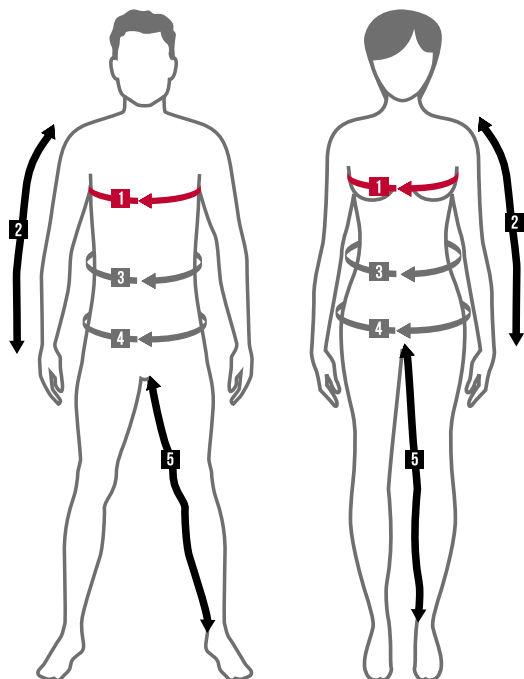

Tabella Taglie Sizes Chart

MISURE

SIZES

Le misure indicate in questa tabella hanno il solo scopo di fornire una linea guida. Ogni modello è studiato per vestire diversamente e per sfruttare le caratteristiche intrinseche dei materiali con cui è stato realizzato.

Sizes indicated in this chart have to be considered only as guidelines. Each model was designed to fit differently to take advantage of the inherent characteristics of the materials used.

MEN

	XS	S	M	L	XL	2XL	3XL	4XL
1 TORACE/CHEST	77-82	83-88	89-94	95-100	101-106	107-112	113-118	119-124
2 LUNG.BRACCIO/ARM LENGHT	73-75,5	76,5-78	79-80,5	81,5-83	84-85,5	86,5-88	89-94	95-100
3 VITA/WAIST	67-72	73-78	79-84	85-90	91-96	97-102	103-108	109-114
4 FIANCO/FLANK	79-84	85-90	91-96	97-102	103-108	109-114	115-120	121-126
5 INTERNO GAMBA/INSEAM	72-77	78-79	80-81	82-83	84-85	86-87	88-93	94-99

WOMEN RACE FIT

	XS	S	M	L	XL	2XL	3XL
1 TORACE/CHEST	75-80	81-84	85-88	89-92	93-96	97-100	101-104
2 LUNG.BRACCIO/ARM LENGHT	71	72	73	74	75	76	77
3 VITA/WAIST	61-64	65-68	69-72	73-76	77-80	81-84	85-88
4 FIANCO/FLANK	86-89	90-93	94-97	98-101	102-105	106-109	110-113
5 INTERNO GAMBA/INSEAM	74-76	77-80	81-83	84-86	87-89	90-92	93-95

QUANTI/GLOVES

	XS	S	M	L	XL	2XL
6 PALMO/PALM	8	8,5	9	9,5	10	10,5

Le foto e le descrizioni dei modelli contenuti in questo catalogo sono solamente a scopo illustrativo. B.Evo Srl si riserva il diritto di apportare modifiche in qualsiasi momento e senza obbligo di preavviso alcuno.

The pictures and descriptions of all models shown in this catalogue have only illustrative purposes. B.Evo Srl can apply any change at anytime without notices.

Hai bisogno di aiuto? Per qualsiasi dubbio o ulteriori informazioni, contatta il nostro Servizio Clienti info@b-evo.com
Do you need help? For any doubt or additional information, please contact our Customer Service info@b-evo.com